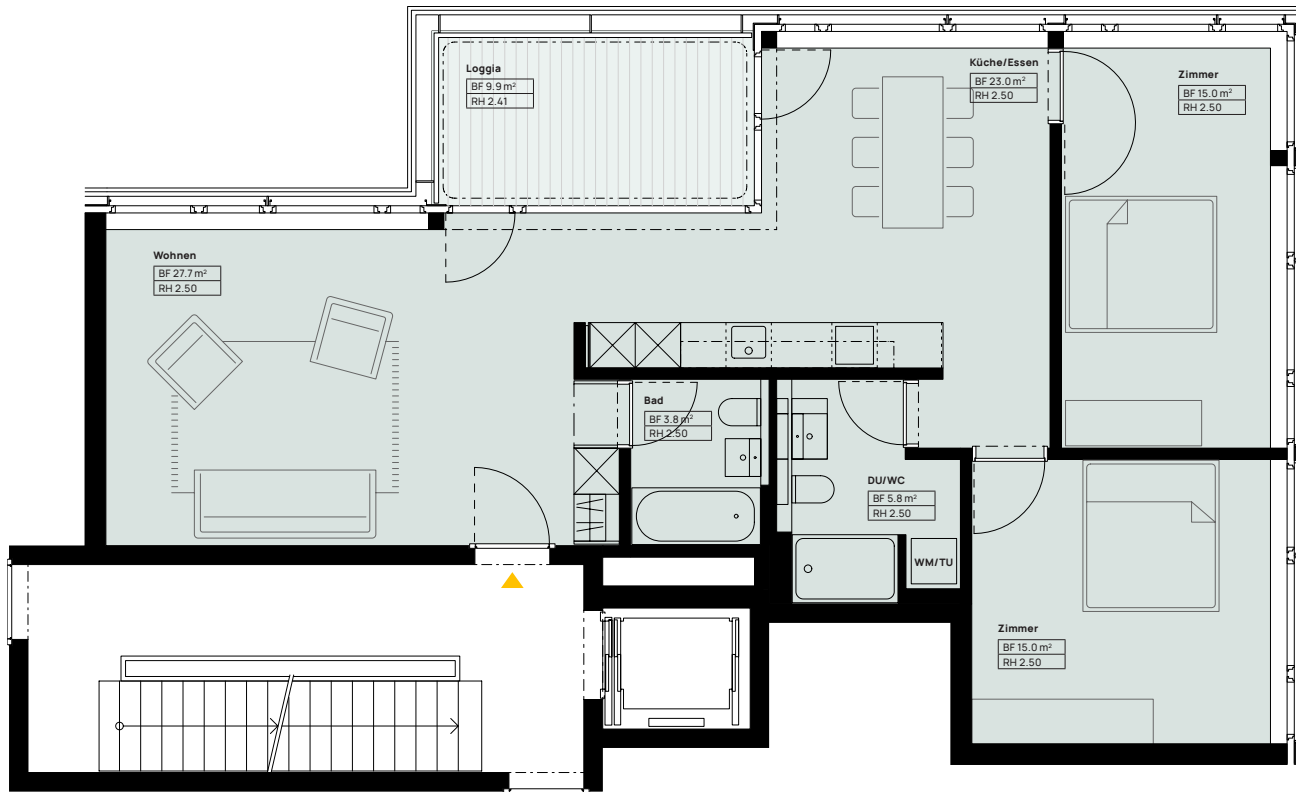

Massstab 1:100

gira sole

HAUS A WHG-NR. A22

Grösse	3.5 Zimmer
Nettowohnfläche	90 m ²
Loggia	9.9 m ²
Geschoss	2. Obergeschoss