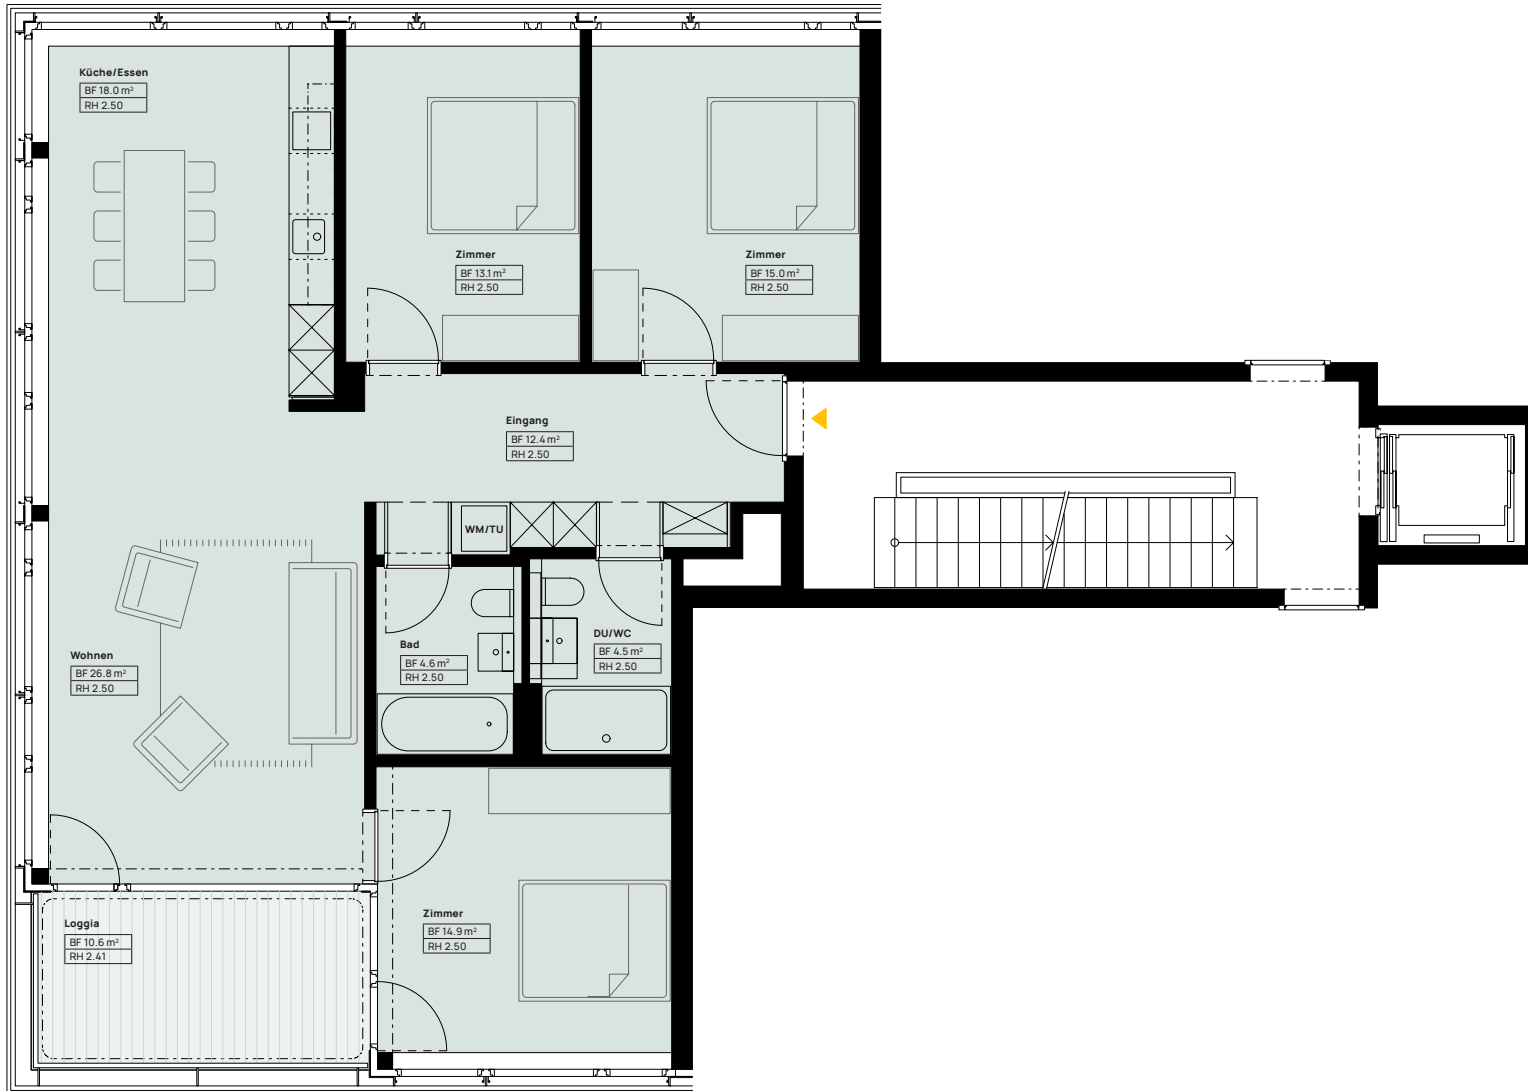

Masstab 1:100

gira sole

HAUS A WHG-NR. A23

Grösse	4.5 Zimmer
Nettowohnfläche	109 m ²
Loggia	10.6 m ²
Geschoss	2. Obergeschoss