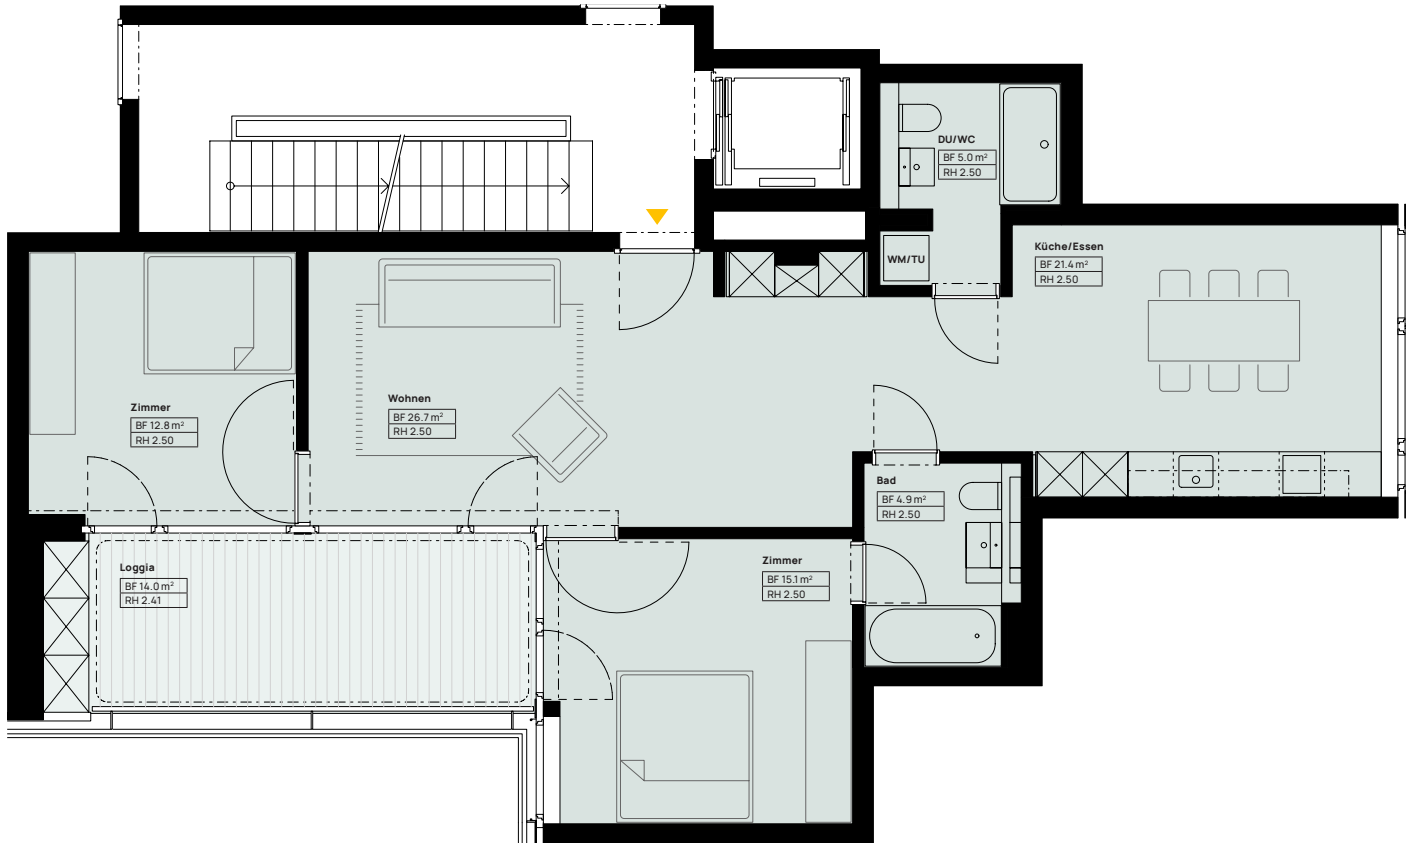

Massstab 1:100

gira sole

HAUS A WHG-NR. A31

Grösse	3.5 Zimmer
Nettowohnfläche	86 m ²
Loggia	14 m ²
Geschoss	3. Obergeschoss