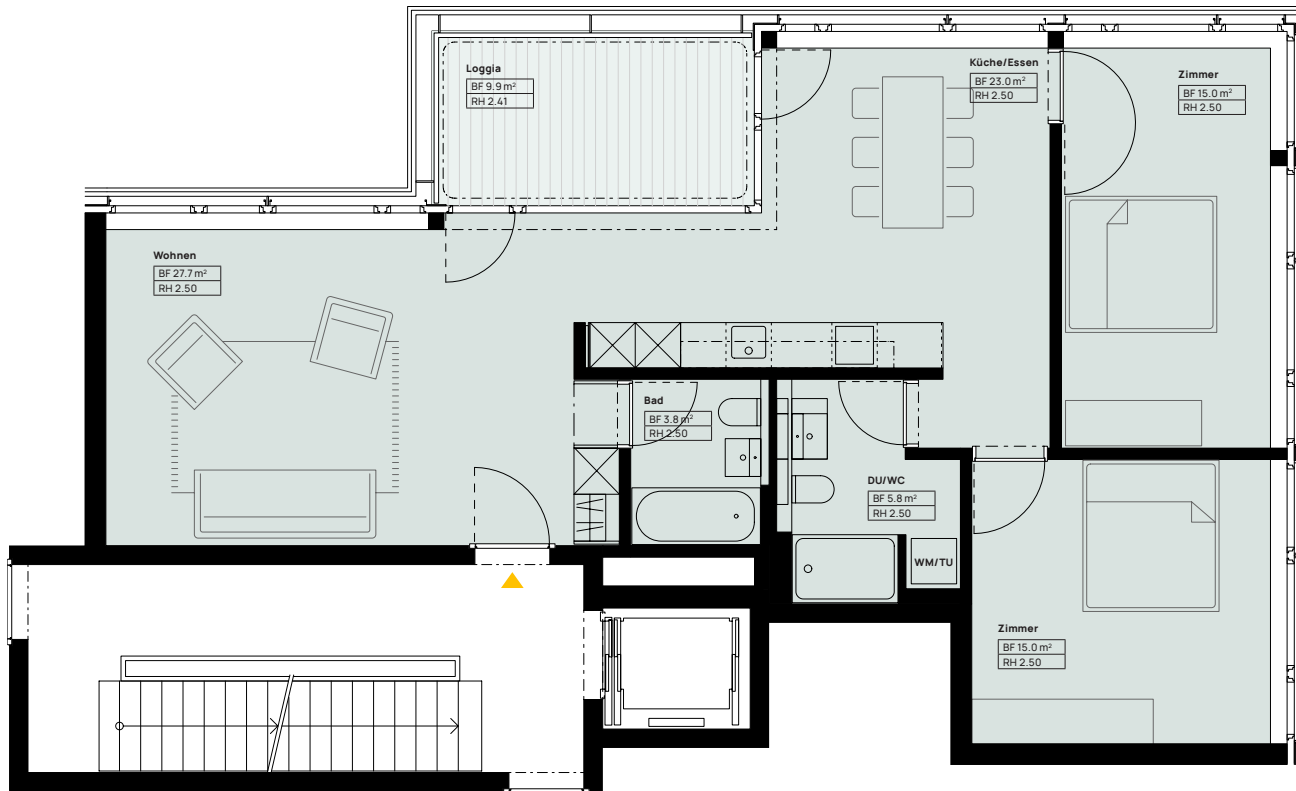

Masstab 1:100

# gira sole

## HAUS A WHG-NR. A32

Grösse	3.5 Zimmer
Nettowohnfläche	90 m <sup>2</sup>
Loggia	9.9 m <sup>2</sup>
Geschoss	3. Obergeschoss