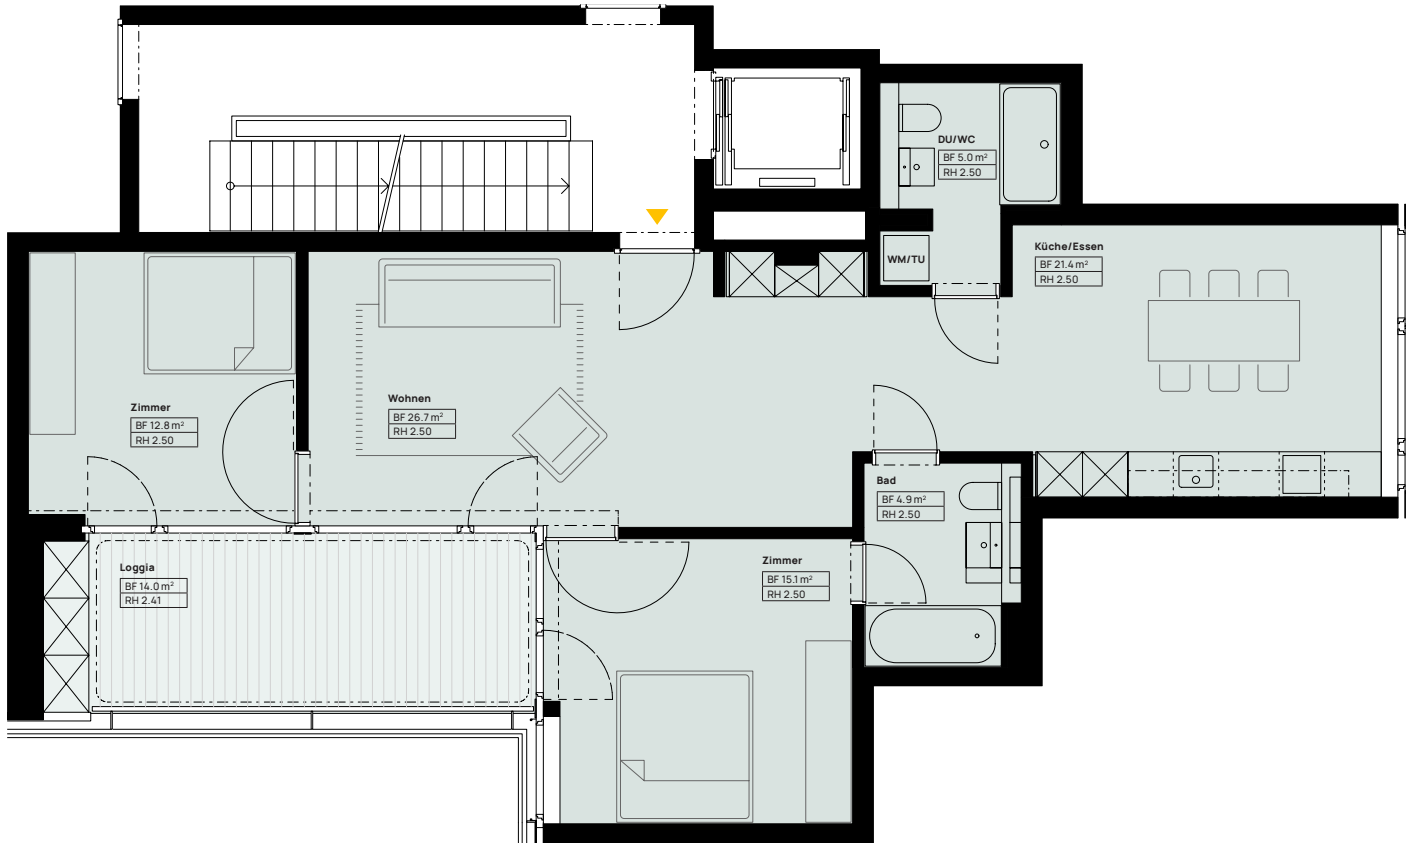

Masstab 1:100

# gira sole

## HAUS A WHG-NR. A41

Grösse	3.5 Zimmer
Nettowohnfläche	86 m <sup>2</sup>
Loggia	14 m <sup>2</sup>
Geschoss	4. Obergeschoss