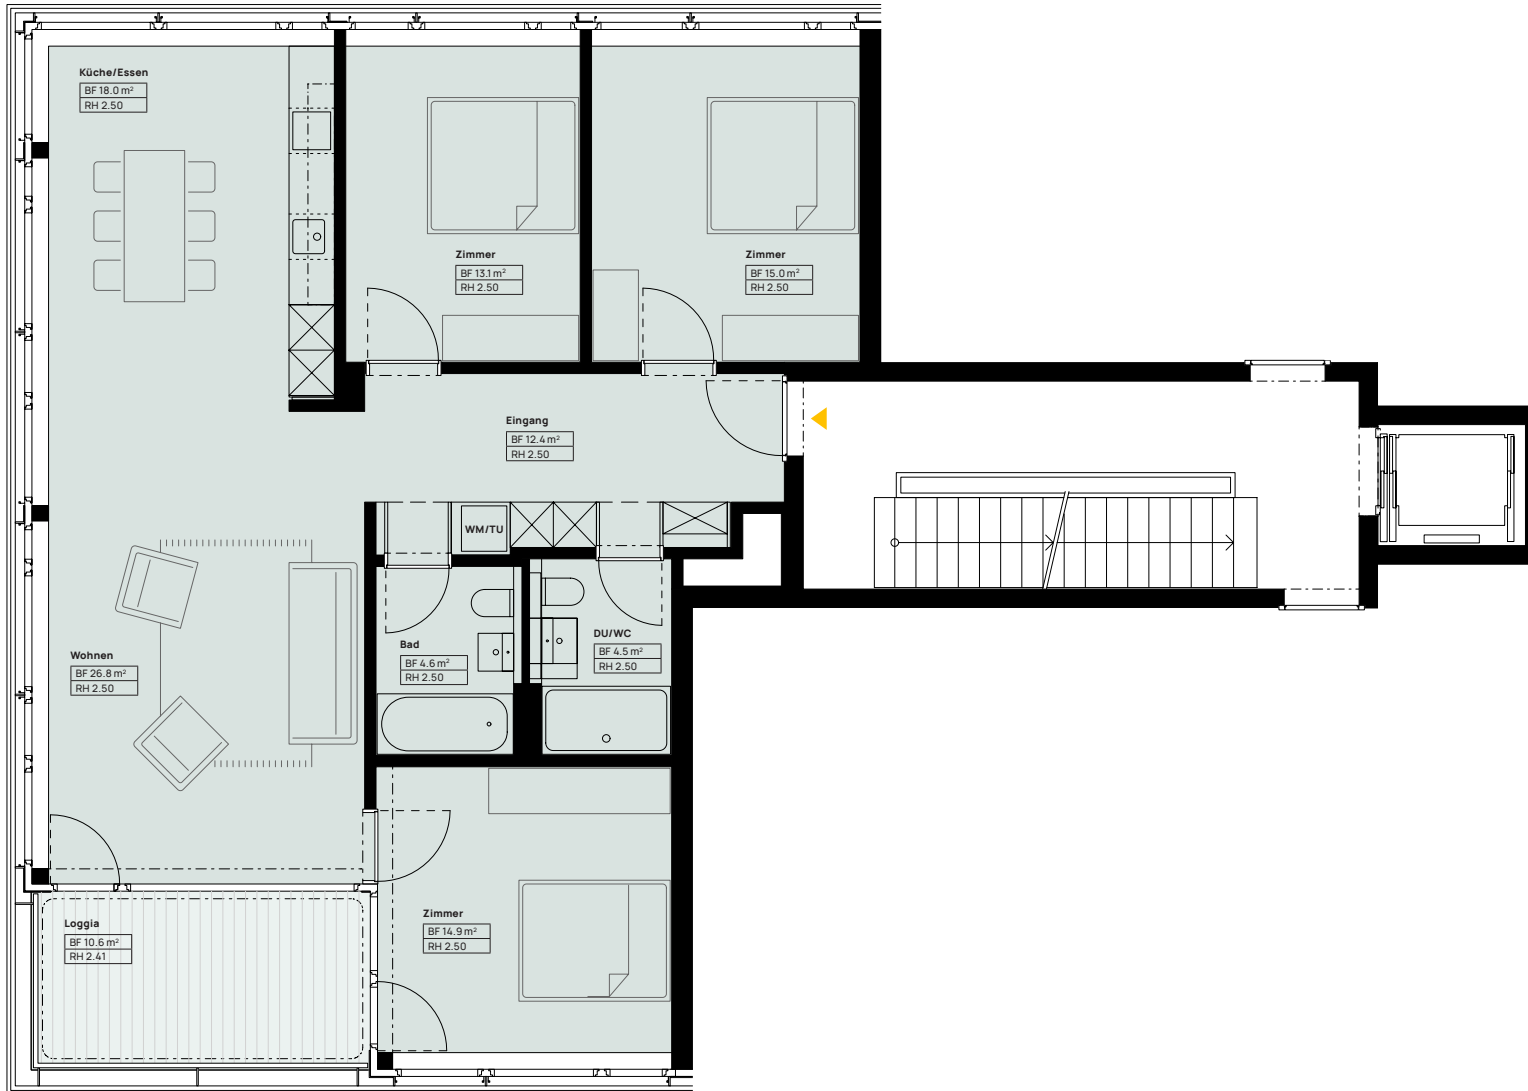

Masstab 1:100

gira sole

HAUS A WHG-NR. A43

Grösse	4.5 Zimmer
Nettowohnfläche	109 m ²
Loggia	10.6 m ²
Geschoss	4. Obergeschoss