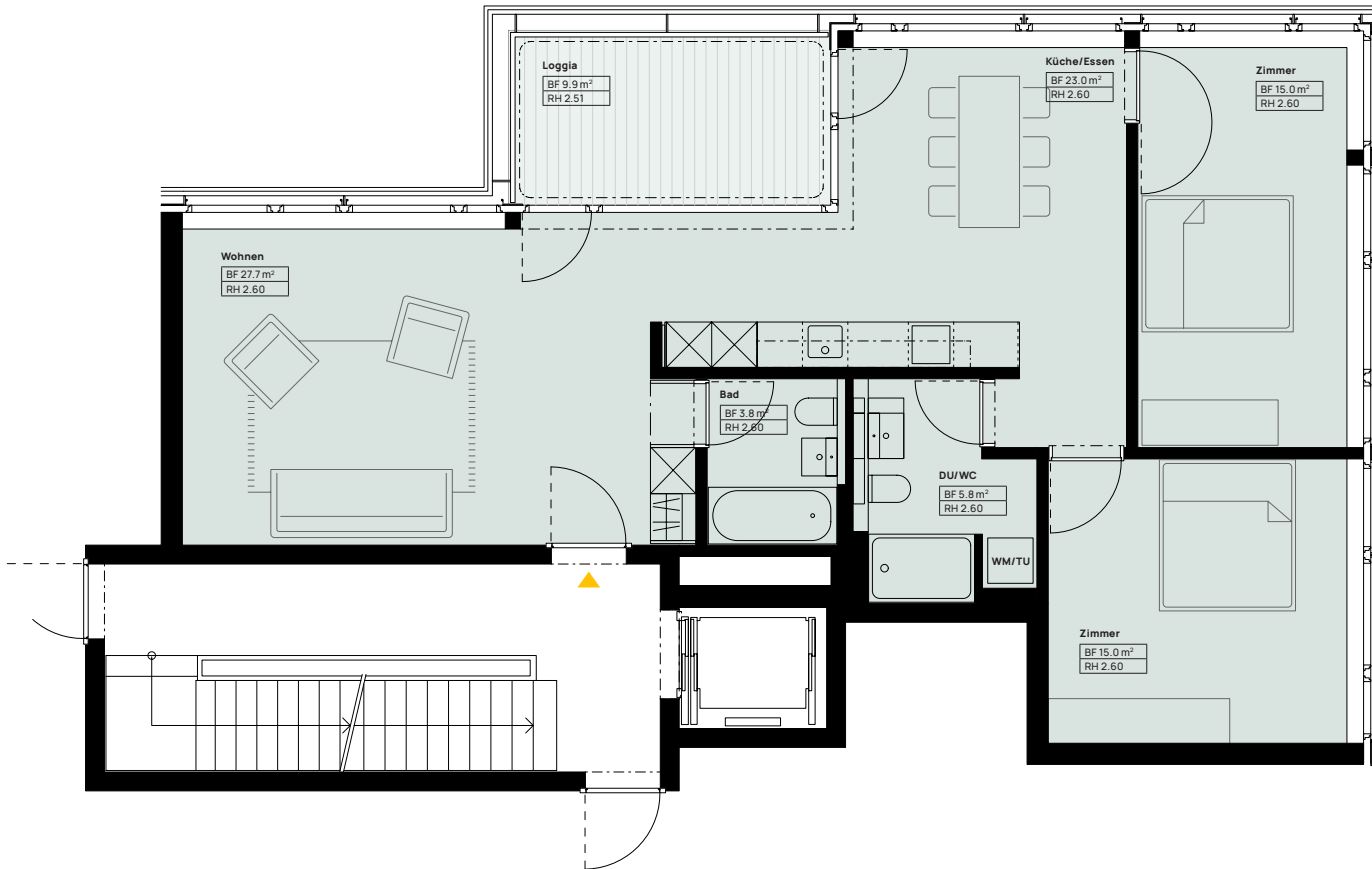

Masstab 1:100

# gira sole

## HAUS A WHG-NR. A52

Grösse	3.5 Zimmer
Nettowohnfläche	90 m <sup>2</sup>
Loggia	9.9 m <sup>2</sup>
Geschoss	5. Obergeschoss