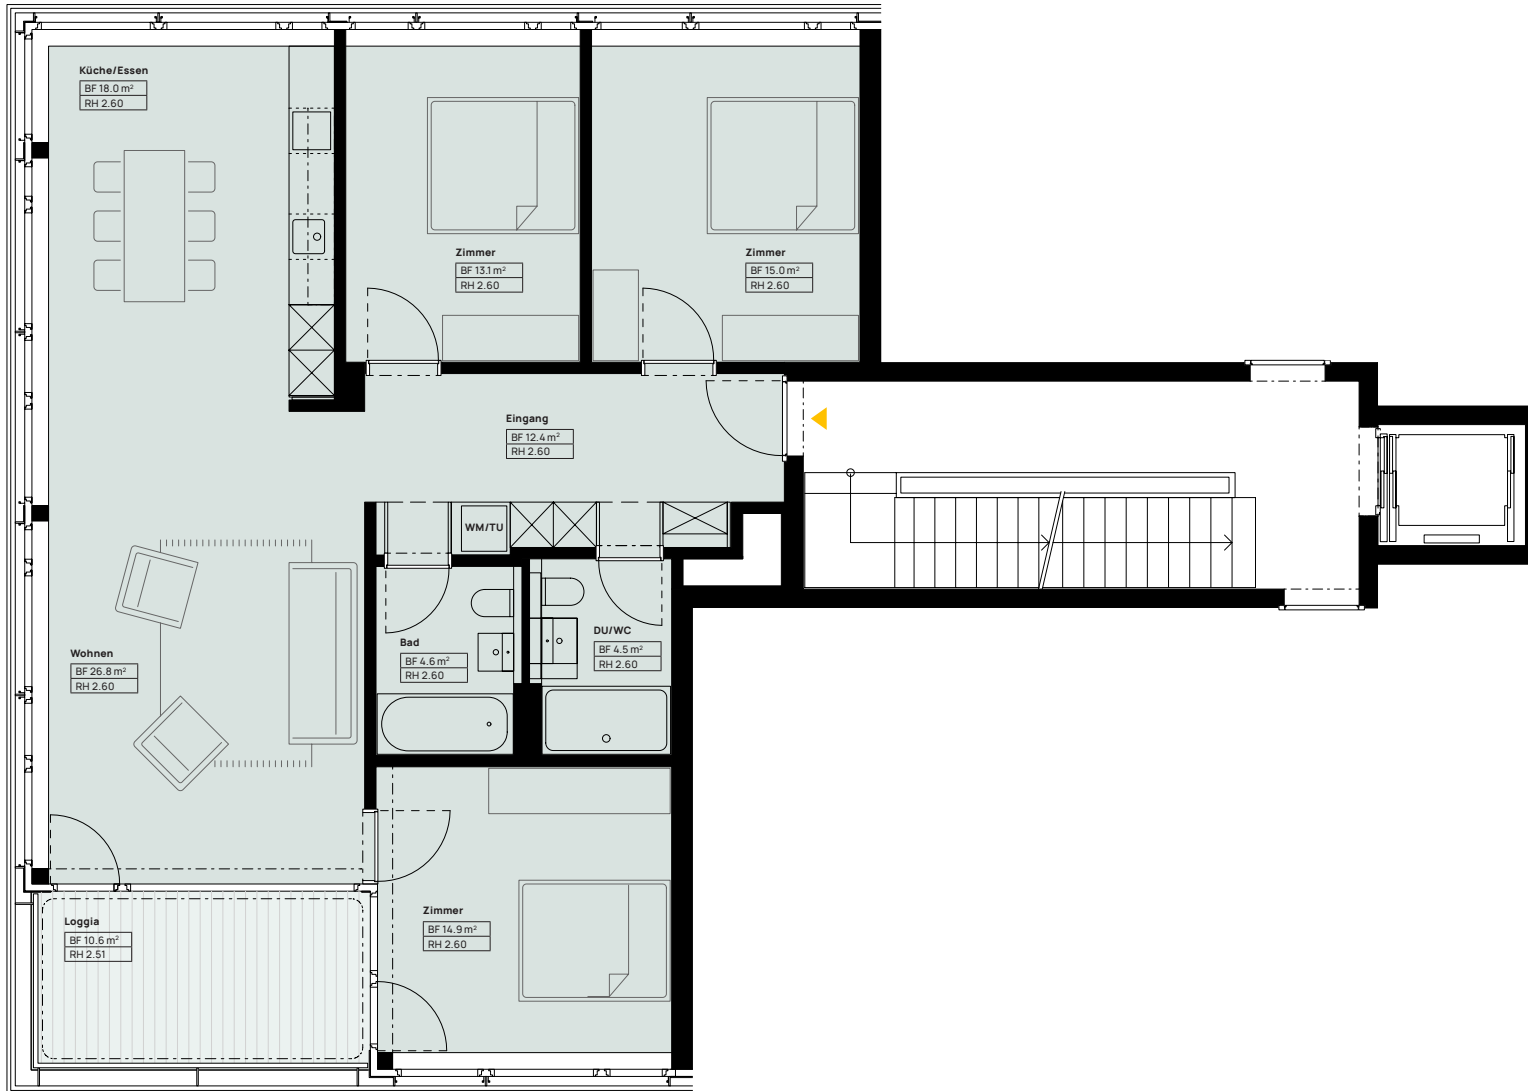

Masstab 1:100

# gira sole

## HAUS A WHG-NR. A53

Grösse	4.5 Zimmer
Nettowohnfläche	109 m <sup>2</sup>
Loggia	10.6 m <sup>2</sup>
Geschoss	5. Obergeschoss