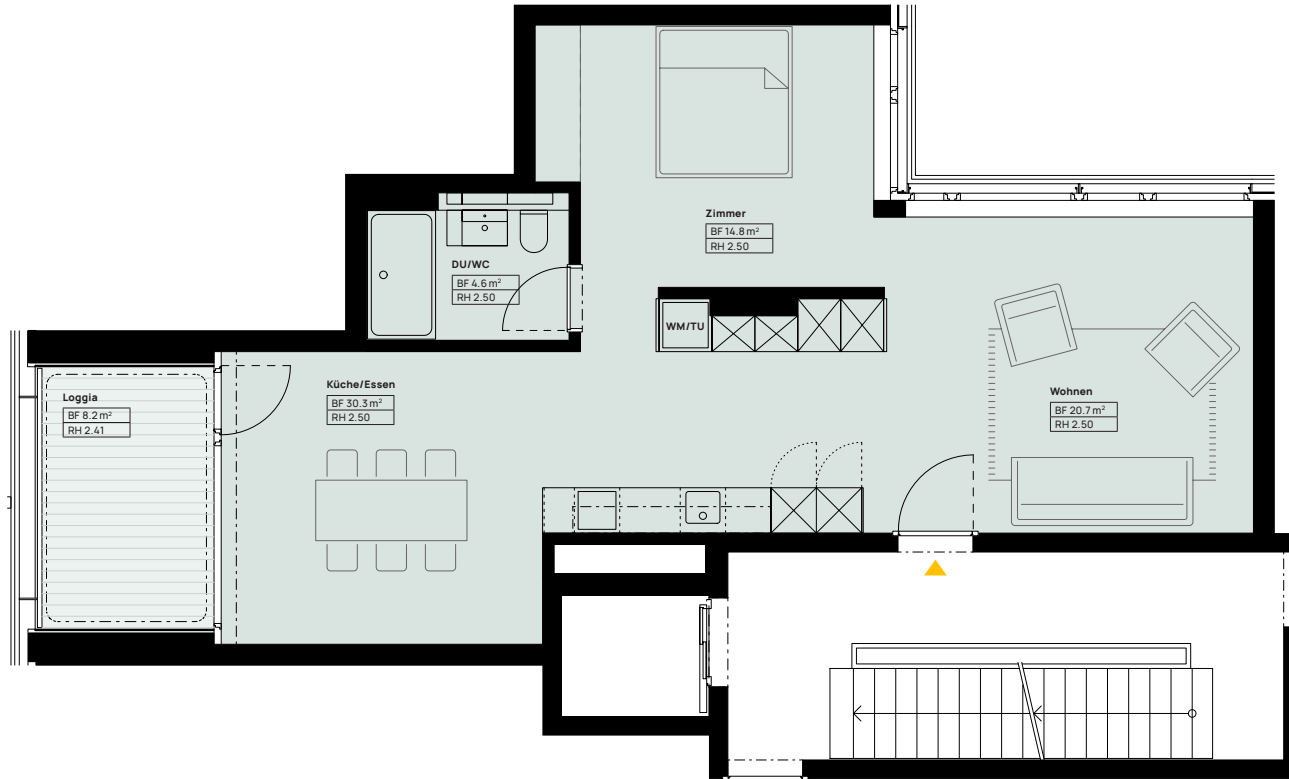

Massstab 1:100

gira sole

HAUS B WHG-NR. B22

Grösse	2.5 Zimmer
Nettowohnfläche	70 m ²
Loggia	8.2 m ²
Geschoss	2. Obergeschoss