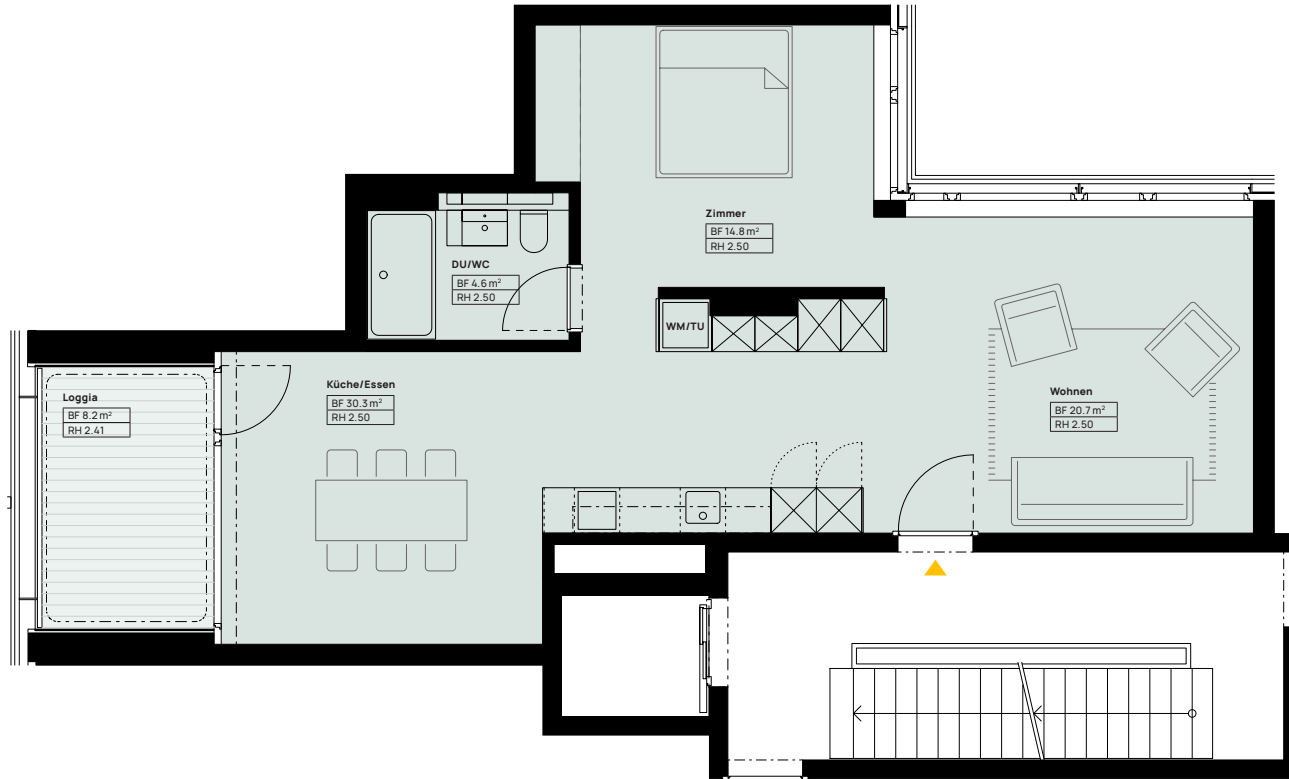

Massstab 1:100

# gira sole

## HAUS B WHG-NR. B32

Grösse	2.5 Zimmer
Nettowohnfläche	70 m <sup>2</sup>
Loggia	8.2 m <sup>2</sup>
Geschoss	3. Obergeschoss