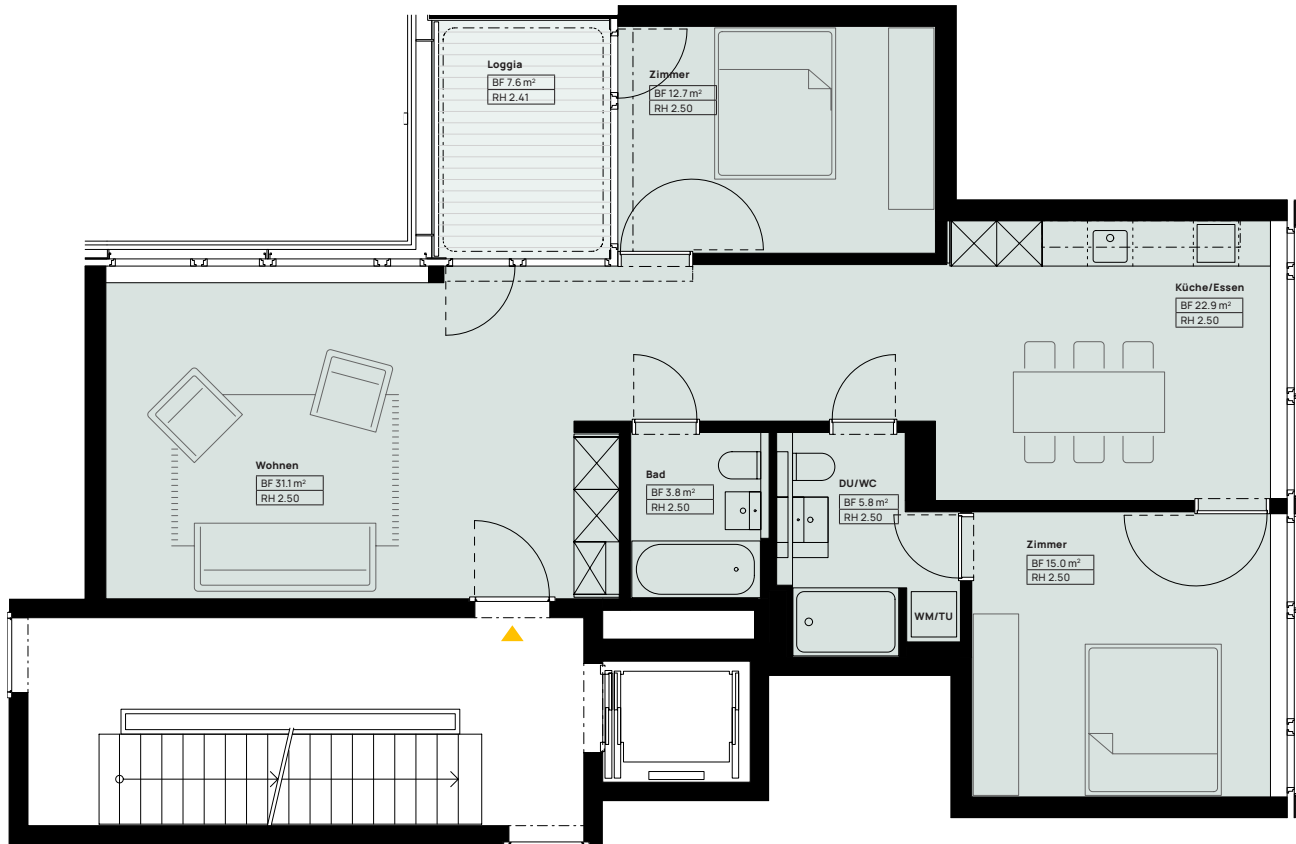

Massstab 1:100

# gira sole

## HAUS C WHG-NR. C22

Grösse	3.5 Zimmer
Nettowohnfläche	91 m <sup>2</sup>
Loggia	7.6 m <sup>2</sup>
Geschoss	2. Obergeschoss