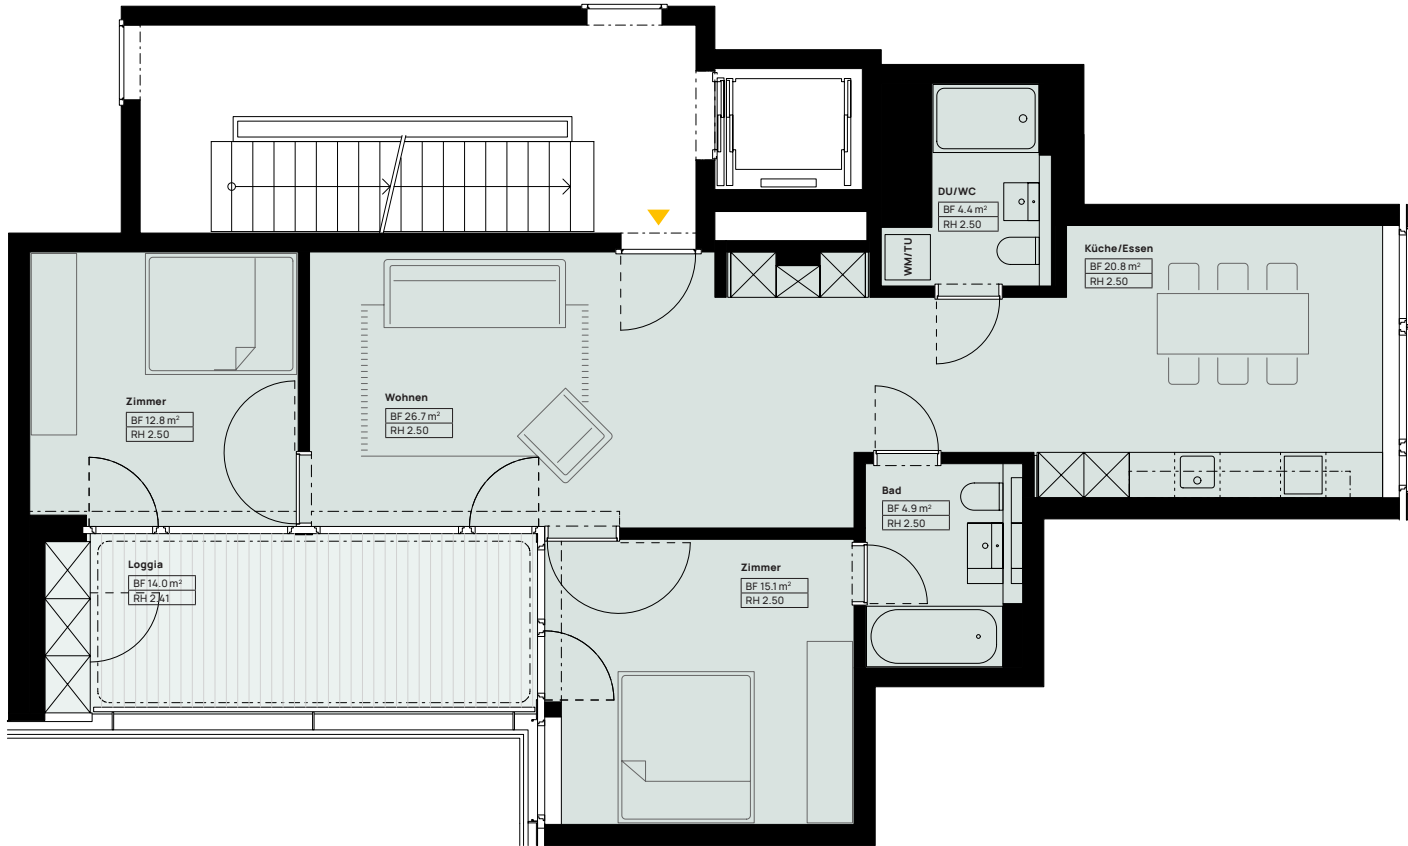

Masstab 1:100

gira sole

HAUS C WHG-NR. C31

Grösse	3.5 Zimmer
Nettowohnfläche	85 m ²
Loggia	14 m ²
Geschoss	3. Obergeschoss

redinvest
raumhaft kompetent

Vermietung und Beratung | Redinvest Immobilien AG
Christoph-Schnyder-Strasse 2 | 6210 Sursee
058 255 79 79 | vermarktung@redinvest.ch