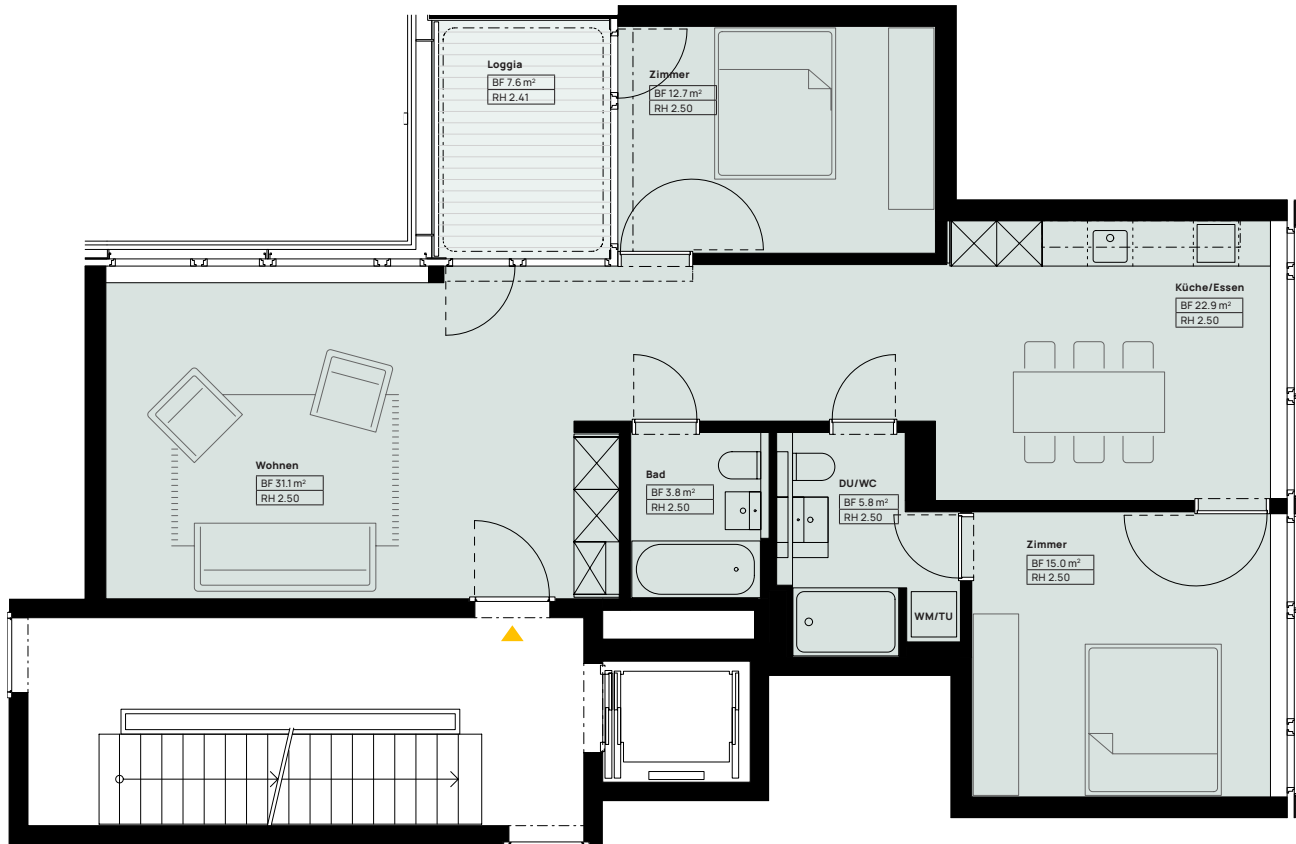

Massstab 1:100

gira sole

HAUS C WHG-NR. C32

Grösse	3.5 Zimmer
Nettowohnfläche	91 m ²
Loggia	7.6 m ²
Geschoss	3. Obergeschoss