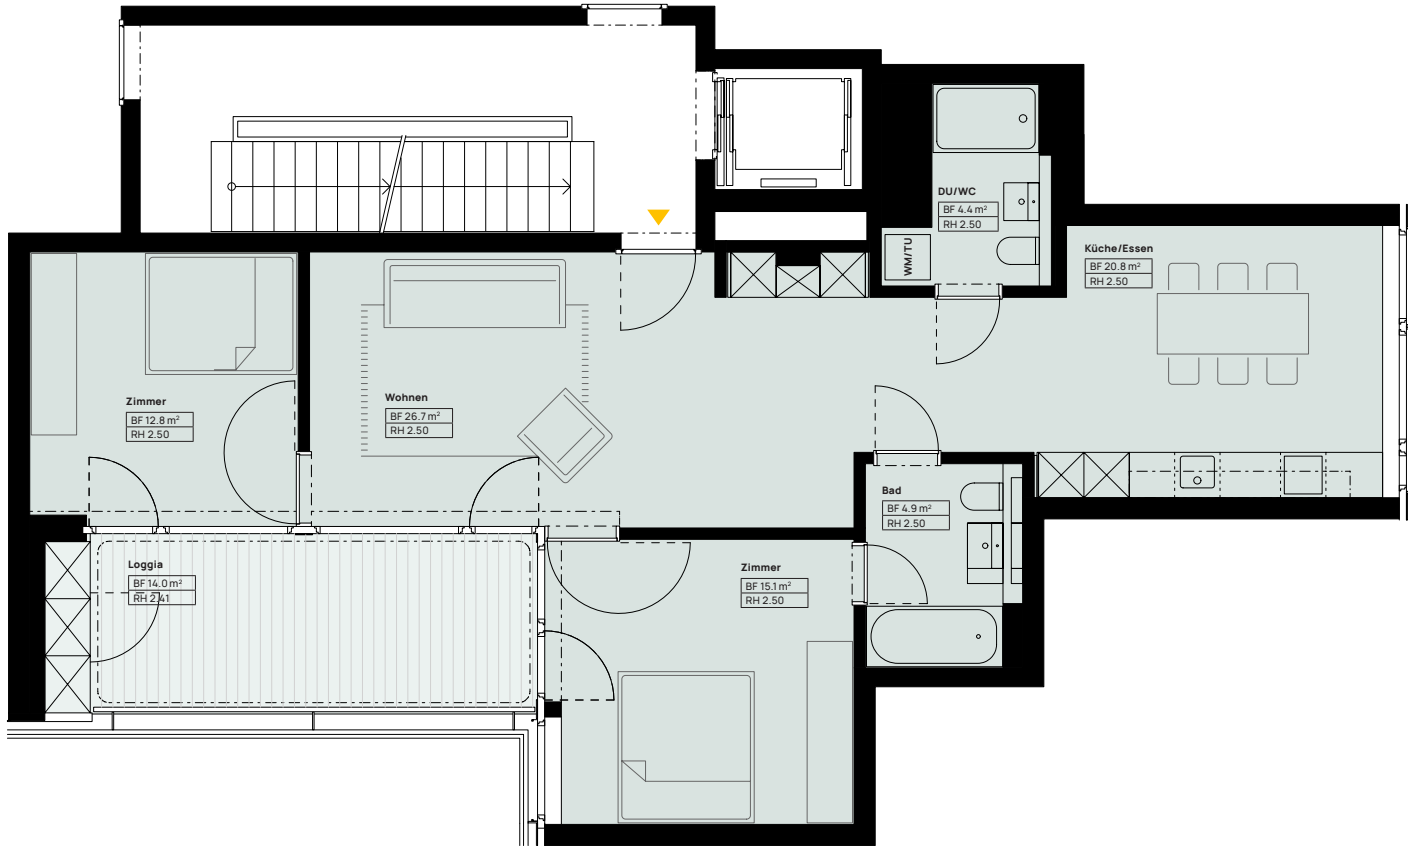

Masstab 1:100

gira sole

HAUS C WHG-NR. C41

Grösse	3.5 Zimmer
Nettowohnfläche	85 m ²
Loggia	14 m ²
Geschoss	4. Obergeschoss

redinvest
raumhaft kompetent

Vermietung und Beratung | Redinvest Immobilien AG
Christoph-Schnyder-Strasse 2 | 6210 Sursee
058 255 79 79 | vermarktung@redinvest.ch