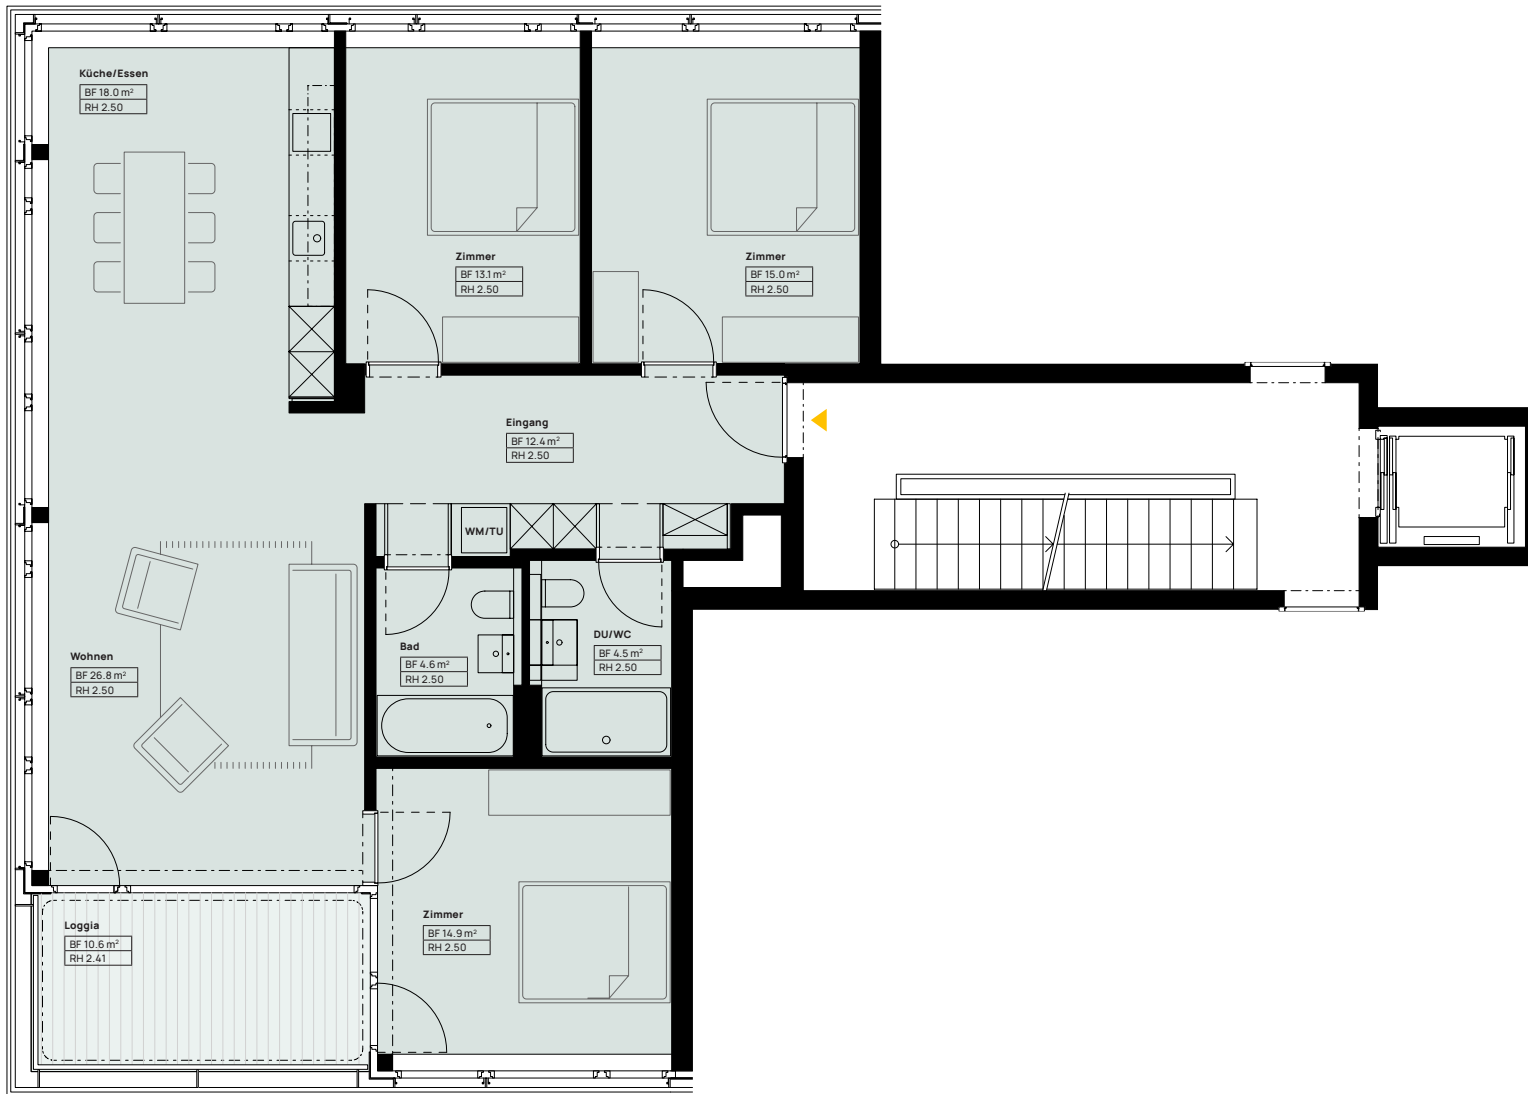

Massstab 1:100

gira sole

HAUS C WHG-NR. C43

Grösse	4.5 Zimmer
Nettowohnfläche	109 m ²
Loggia	10.6 m ²
Geschoss	4. Obergeschoss

redinvest
raumhaft kompetent

Vermietung und Beratung | Redinvest Immobilien AG
Christoph-Schnyder-Strasse 2 | 6210 Sursee
058 255 79 79 | vermarktung@redinvest.ch