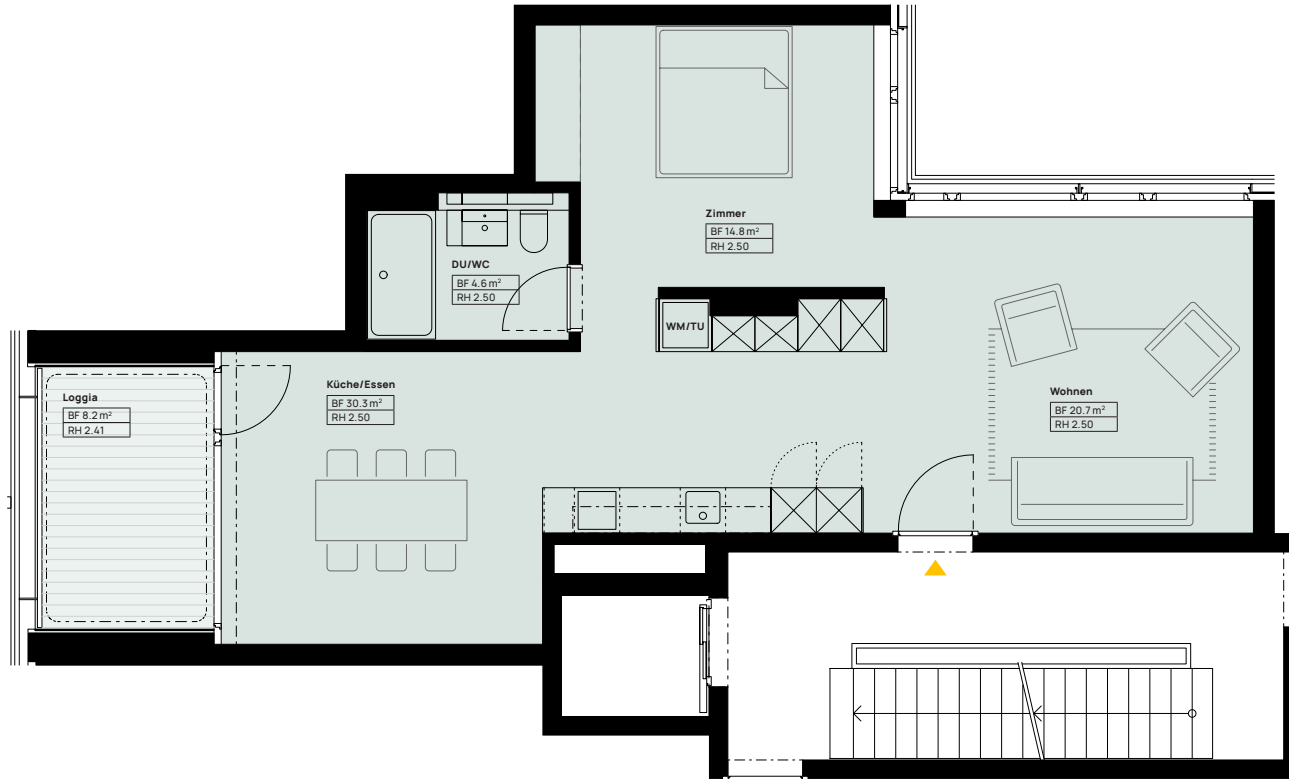

Massstab 1:100

gira sole

HAUS D WHG-NR. D22

Grösse	2.5 Zimmer
Nettowohnfläche	70 m ²
Loggia	8.2 m ²
Geschoss	2. Obergeschoss