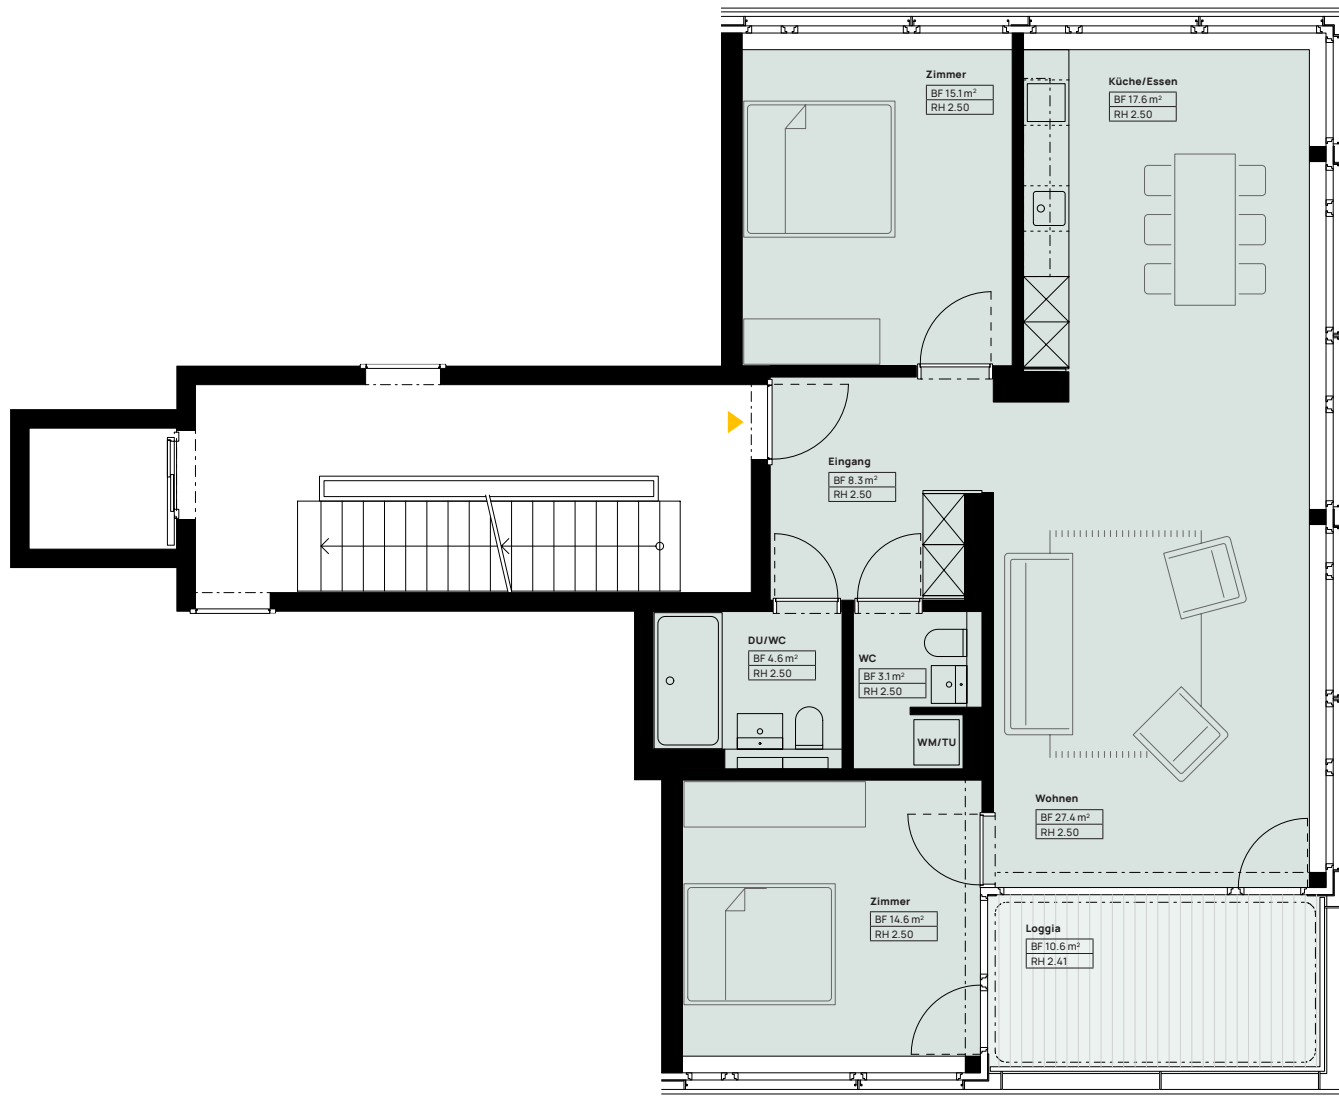

Masstab 1:100

gira søle

HAUS D WHG-NR. D23

| | |
|-----------------|---------------------|
| Grösse | 3.5 Zimmer |
| Nettowohnfläche | 91 m ² |
| Loggia | 10.6 m ² |
| Geschoss | 2. Obergeschoss |