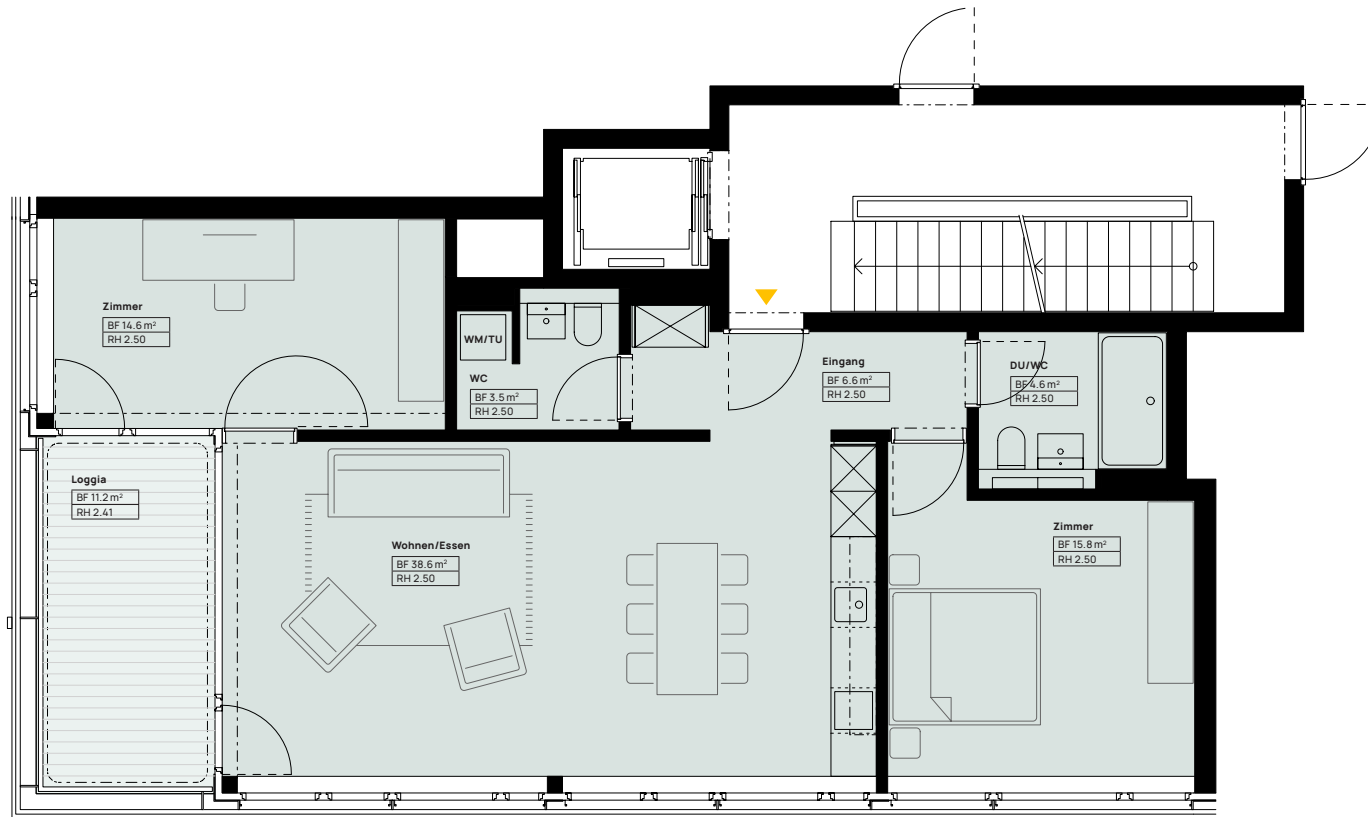

Masstab 1:100

# gira sole

## HAUS D WHG-NR. D31

Grösse	3.5 Zimmer
Nettowohnfläche	84 m <sup>2</sup>
Loggia	11.2 m <sup>2</sup>
Geschoss	3. Obergeschoss