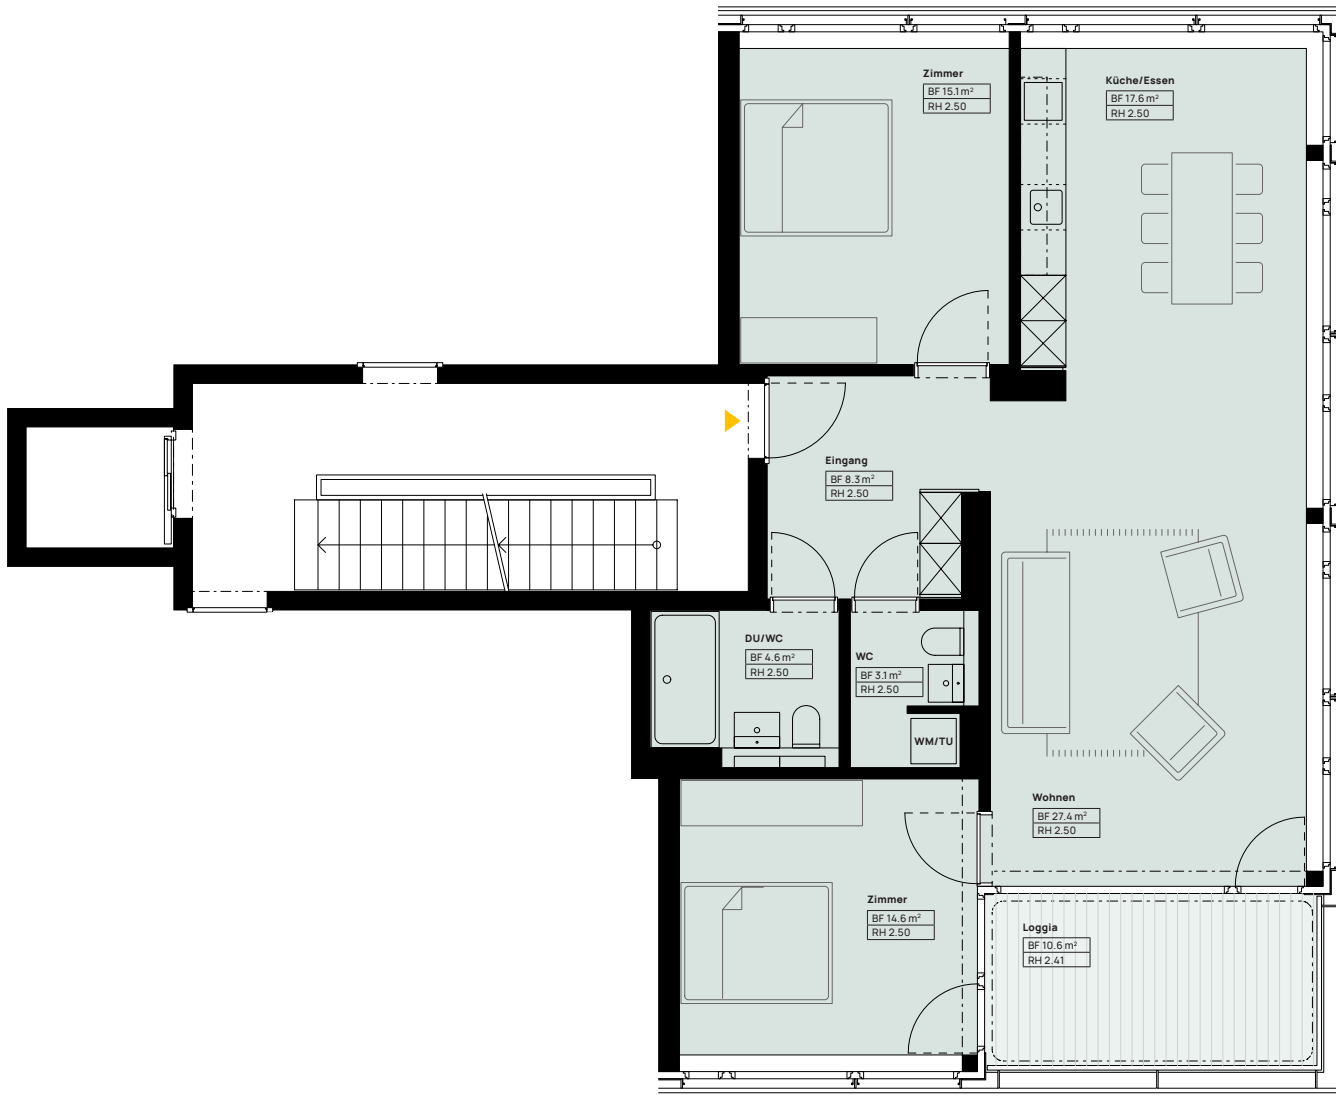

Masstab 1:100

gira sole

HAUS D WHG-NR. D43

Grösse	3.5 Zimmer
Nettowohnfläche	91 m ²
Loggia	10.6 m ²
Geschoss	4. Obergeschoss

redinvest
raumhaft kompetent

Vermietung und Beratung | Redinvest Immobilien AG
Christoph-Schnyder-Strasse 2 | 6210 Sursee
058 255 79 79 | vermarktung@redinvest.ch